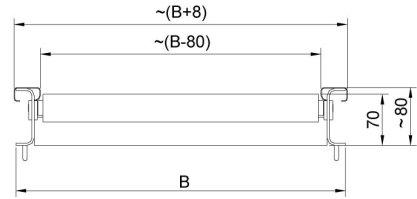

互換性あり (Additional Fee)

HX7 H ステンレス製多機能はかり
HX7 HR 多機能はかり
H315 HR 防水型プラットフォームスケール

HY10 H ステンレス製多機能はかり
H315 H 防水型プラットフォームスケール
HX7 多機能はかり

デバイスの寸法

Model w/o limiters

Model with limiters