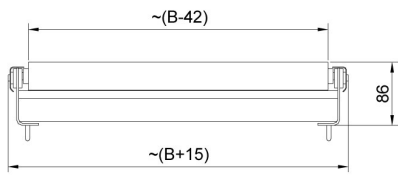

### 概要

ローラーコンベヤ付き計量プラットフォーム用カバーステンレス製ローラーを採用し、サイドリミッターあり/なしの2種類から選択可能です 600x600 mm の計量皿を備えたはかり向けに設計

### デバイスの寸法

Model w/o limiters

Model with limiters