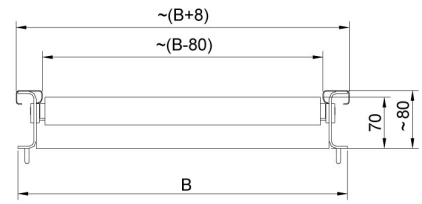

### 互換性あり (Additional Fee)

HX7 H ステンレス製多機能はかり  
HX7 HR 多機能はかり  
H315 HR 防水型プラットフォームスケール

HY10 H ステンレス製多機能はかり  
H315 H 防水型プラットフォームスケール  
HX7 多機能はかり

### デバイスの寸法

Model w/o limiters

Model with limiters