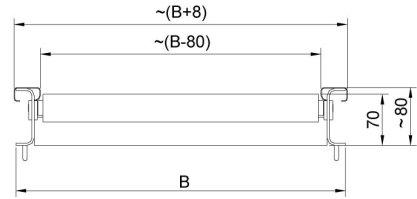

## 互換性あり (Additional Fee)

HX7 H ステンレス製多機能はかり  
HX7 HR 多機能はかり  
H315 HR 防水型プラットフォームスケール

HY10 H ステンレス製多機能はかり  
H315 H 防水型プラットフォームスケール  
HX7 多機能はかり

## デバイスの寸法

Model w/o limiters

Model with limiters