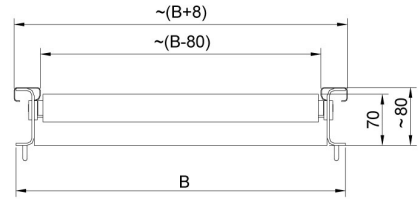

互換性あり (Additional Fee)

HX7 H ステンレス製多機能はかり
HX7 HR 多機能はかり
H315 HR 防水型プラットフォームスケール

HY10 H ステンレス製多機能はかり
H315 H 防水型プラットフォームスケール
HX7 多機能はかり

デバイスの寸法

Model w/o limiters

Model with limiters