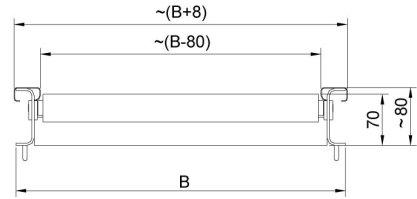

More information on the website
radwag.com/fr/info,w1,4H4

Convoyeur à rouleaux 600x600

WX-004-0161

The drawings, photos and graphics used are for illustrative purposes only.

Description

Les plateaux avec les convoyeurs roulants. Les rouleaux sont réalisés en acier inoxydable. Ils sont construits en deux versions : avec limiteurs, sans limiteurs latéraux. Les convoyeurs roulants sont conçus pour les balances avec le plateau 600x600 mm.

Dimensions d'appareil

Model w/o limiters

Model with limiters