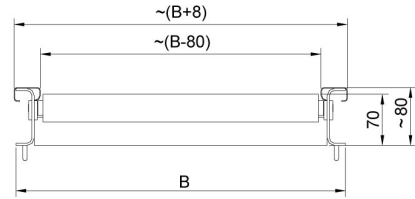

### Descripción

Superposiciones con transportadores de rodillos. Los rodillos son de acero inoxidable y están disponibles en dos opciones: con o sin limitadores laterales. Diseñado para balanzas con platillo de 600 × 600 mm. NOTA: El transportador de rodillos solo se puede usar con balanzas o plataformas de I rango.

### Trabaja con

Báscula multifuncional inoxidable HX7 H  
Báscula multifuncional HX7 HR  
Báscula de plataforma impermeable H315 HR

Báscula multifuncional inoxidable HY10 H  
Báscula de plataforma impermeable H315 H  
Báscula multifuncional HX7

### Dimensiones de aparato

Model w/o limiters

Model with limiters