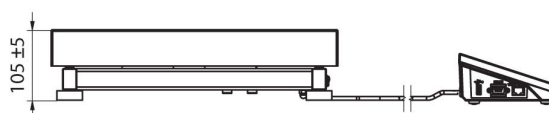

Dimensiones de aparato

C32.C2.R

C32.C2.K

C32.C2.M