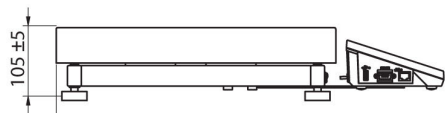

Dimensiones de aparato

C32.C2.R