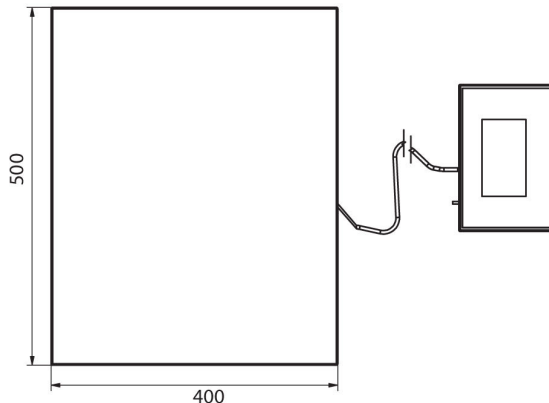

Paramètros físicos	
Pantalla	5" gráfico color
Longitud del cable	2,5 m
Dimensión de platillo	500×400 mm
Dimensiones de embalaje	720×620×210 mm
Masa neta	11,1 kg
Masa bruta	13,5 kg
Construcción	
Grado de protección	IP 65 construcción, IP 43 medidor
Construcción	de acero con recubrimiento en polvo St3S
Material del platillo	Acero inoxidable AISI304
Interface de comunicación	
Conectividad	2×RS232, USB-A, USB-B, Ethernet, 4 IN / 4 OUT (digitales), Wi-Fi
Parámetros electricos	
Alimentacion	100 – 240 V AC 50/60 Hz
Consumo máximo de potencia	10 W
Corriente de alimentación adicional	batería interna
Horas de trabajo con baterías	5 horas
Condiciones ambientales	
Temperatura de trabajo	-10 – +40 °C

## Dimensiones de aparato

C32.C2.R

C32.C2.K

C32.C2.M