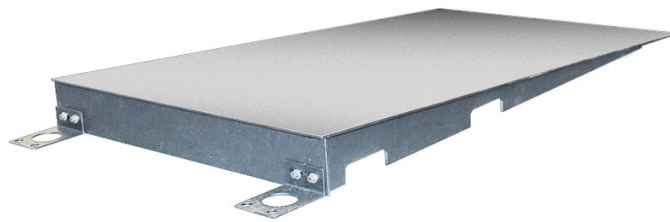

## Ramp for H9 1500kg Scale

The drawings, photos and graphics used are for illustrative purposes only.

### Foglio di calcolo

Costruzione	
Materiale	Stainless steel
Parametri fisici	
Dimensioni della piattaforma	1500×1150 mm