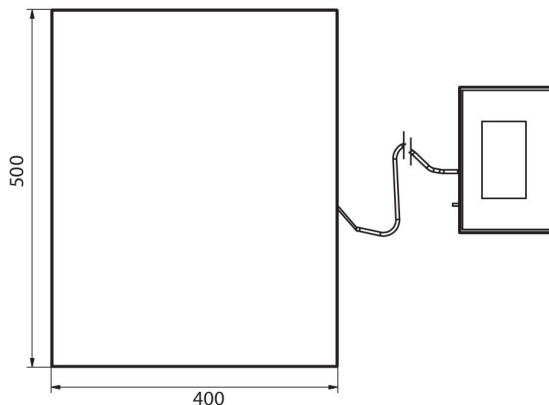

Device dimensions

C32.C2.R

C32.C2.K

C32.C2.M