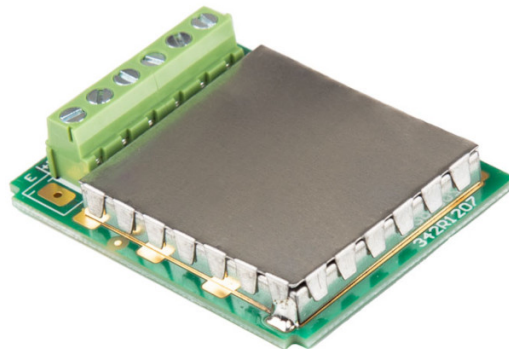

## Moduł DP-5

WX-016-0102

Użyte rysunki, zdjęcia, grafiki mają charakter poglądowy.

## Opis

Moduł dodatkowej platformy DP-5 dla MW-04

Rozszerz możliwości swojego terminala Zwiększ funkcjonalność swojego systemu ważenia z modułem DP-5 od RADWAG, lidera w innowacjach w dziedzinie precyzyjnego ważenia. Ten zaawansowany moduł umożliwi łatwe i wygodne podłączenie dodatkowej platformy ważącej do Twojego terminala, co pozwala na bardziej kompleksową analizę i szybszą obróbkę danych.