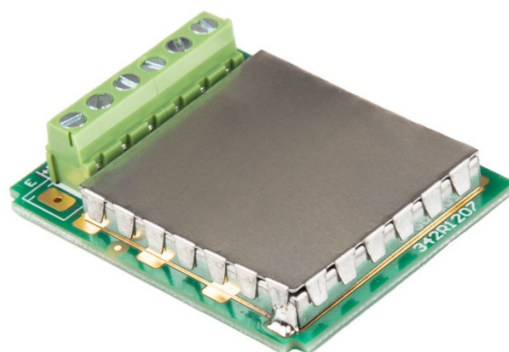

More information on the website
radwag.com/pl/info,w1,3DH

Moduł DP-5

Użyte rysunki, zdjęcia, grafiki mają charakter poglądowy.

Opis

Moduł dodatkowej platformy DP-5 dla [MW-04](#)

Rozszerz możliwości swojego terminala Zwiększ funkcjonalność swojego systemu ważenia z modułem DP-5 od RADWAG, lidera w innowacjach w dziedzinie precyzyjnego ważenia. Ten zaawansowany moduł umożliwi łatwe i wygodne podłączenie dodatkowej platformy ważącej do Twojego terminala, co pozwala na bardziej kompleksową analizę i szybszą obróbkę danych.

Pasuje do

Przetworniki masy MW-04