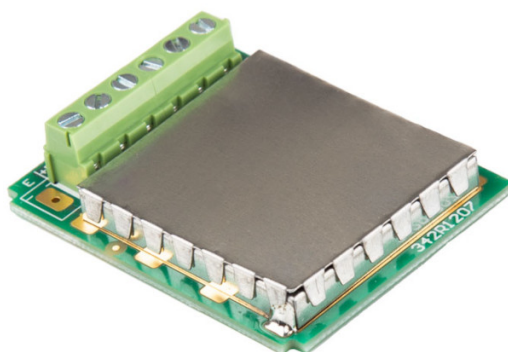

More information on the website
radwag.com/pl/info,w1,3DH

Moduł DP-5

Użyte rysunki, zdjęcia, grafiki mają charakter poglądowy.

Opis

Moduł dodatkowej platformy DP-5 dla [MW-04](#)

Rozszerz możliwości swojego terminala Zwiększ funkcjonalność swojego systemu ważenia z modułem DP-5 od RADWAG, lidera w innowacjach w dziedzinie precyzyjnego ważenia. Ten zaawansowany moduł umożliwi łatwe i wygodne podłączenie dodatkowej platformy ważącej do Twojego terminala, co pozwala na bardziej kompleksową analizę i szybszą obróbkę danych.

Pasuje do

Przetworniki masy MW-04