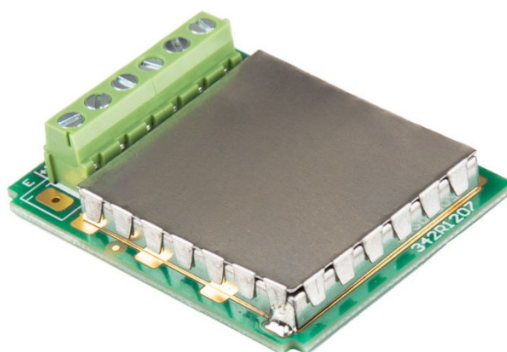

## Moduł DP-5

WX-016-0102

Użyte rysunki, zdjęcia, grafiki mają charakter poglądowy.

## Opis

Moduł dodatkowej platformy DP-5 dla [MW-04](#)

Rozszerz możliwości swojego terminala Zwiększ funkcjonalność swojego systemu ważenia z modułem DP-5 od RADWAG, lidera w innowacjach w dziedzinie precyzyjnego ważenia. Ten zaawansowany moduł umożliwi łatwe i wygodne podłączenie dodatkowej platformy ważącej do Twojego terminala, co pozwala na bardziej kompleksową analizę i szybszą obróbkę danych.