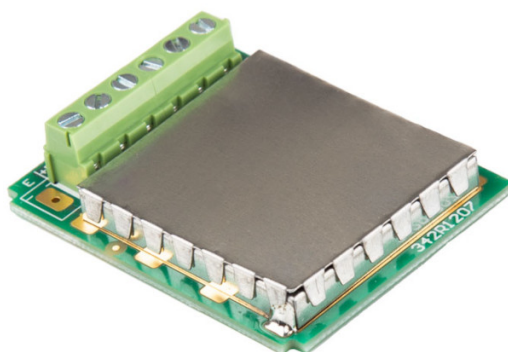

## Moduł DP-5

Użyte rysunki, zdjęcia, grafiki mają charakter poglądowy.

## Opis

Moduł dodatkowej platformy DP-5 dla [MW-04](#)

Rozszerz możliwości swojego terminala Zwiększ funkcjonalność swojego systemu ważenia z modułem DP-5 od RADWAG, lidera w innowacjach w dziedzinie precyzyjnego ważenia. Ten zaawansowany moduł umożliwi łatwe i wygodne podłączenie dodatkowej platformy ważącej do Twojego terminala, co pozwala na bardziej kompleksową analizę i szybszą obróbkę danych.