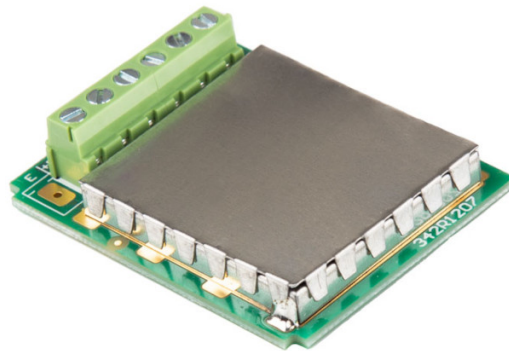

## Modulo DP-5

The drawings, photos and graphics used are for illustrative purposes only.

## Caratteristiche generali

Modulo piattaforma aggiuntivo DP-5 per [MW-04](#)

Espandete le capacità del vostro terminale. Migliorate la funzionalità del vostro sistema di pesatura con il modulo DP-5 di RADWAG, leader nell'innovazione della pesatura di precisione. Questo modulo avanzato consente di collegare in modo semplice e comodo una piattaforma di pesatura aggiuntiva al vostro terminale, consentendo un'analisi più completa e un'elaborazione più rapida dei dati.