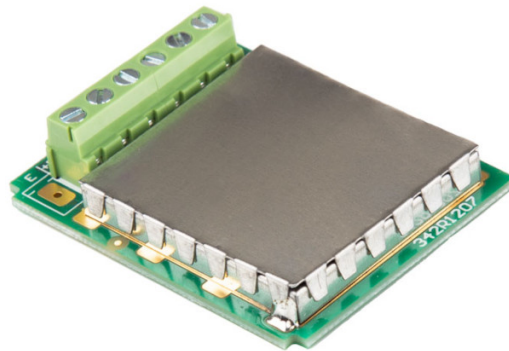

More information on the website
radwag.com/it/info,w1,3DH

Modulo DP-5

The drawings, photos and graphics used are for illustrative purposes only.

Caratteristiche generali

Modulo piattaforma aggiuntivo DP-5 per [MW-04](#)

Espandete le capacità del vostro terminale. Migliorate la funzionalità del vostro sistema di pesatura con il modulo DP-5 di RADWAG, leader nell'innovazione della pesatura di precisione. Questo modulo avanzato consente di collegare in modo semplice e comodo una piattaforma di pesatura aggiuntiva al vostro terminale, consentendo un'analisi più completa e un'elaborazione più rapida dei dati.