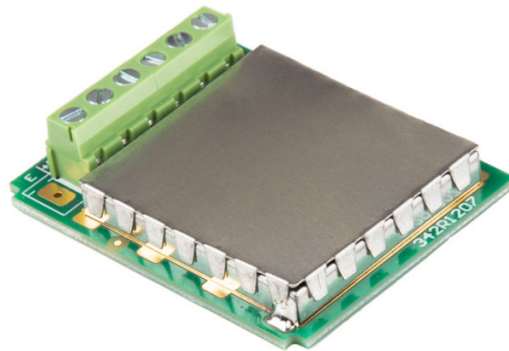

More information on the website
radwag.com/fr/info,w1,3DH

Module DP-5

The drawings, photos and graphics used are for illustrative purposes only.

Description

Module de plateforme supplémentaire DP-5 pour [MW-04](#)

Étendez les capacités de votre terminal Améliorez la fonctionnalité de votre système de pesage avec le module DP-5 de RADWAG, leader en matière d'innovation dans le domaine du pesage de précision. Ce module avancé vous permet de connecter facilement et commodément une plate-forme de pesage supplémentaire à votre terminal, ce qui permet une analyse plus complète et un traitement plus rapide des données.

Compatible avec

Module de mesure MW-04