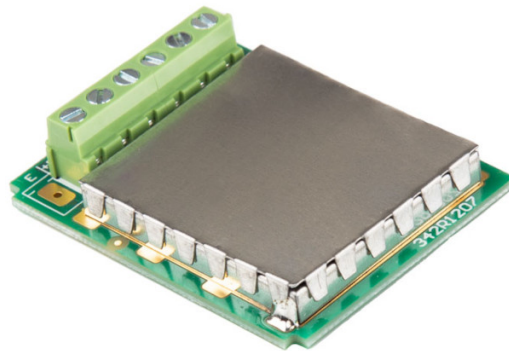

More information on the website
radwag.com/fr/info,w1,3DH

Module DP-5

WX-016-0102

The drawings, photos and graphics used are for illustrative purposes only.

Description

Module de plateforme supplémentaire DP-5 pour MW-04

Étendez les capacités de votre terminal Améliorez la fonctionnalité de votre système de pesage avec le module DP-5 de RADWAG, leader en matière d'innovation dans le domaine du pesage de précision. Ce module avancé vous permet de connecter facilement et commodément une plate-forme de pesage supplémentaire à votre terminal, ce qui permet une analyse plus complète et un traitement plus rapide des données.

Compatible avec (Additional Fee)

Module de mesure MW-04