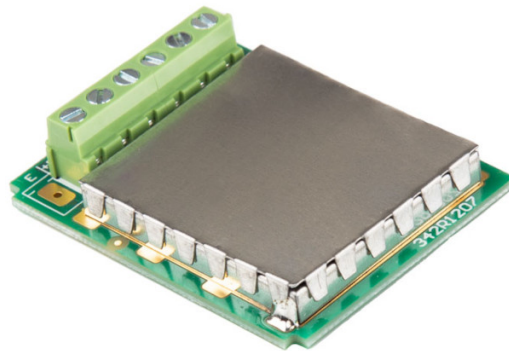

More information on the website
radwag.com/es/info,w1,3DH

Módulo DP-5

WX-016-0102

The drawings, photos and graphics used are for illustrative purposes only.

Descripción

DP-5 Módulo de plataforma de pesaje adicional para MW-04

Amplíe las capacidades de su terminal Mejore la funcionalidad de su sistema de pesaje con el módulo DP-5 de RADWAG, líder en innovación en pesaje de precisión. Este módulo avanzado le permite conectar fácil y cómodamente una plataforma de pesaje adicional a su terminal, permitiendo un análisis más exhaustivo y un procesamiento de datos más rápido.