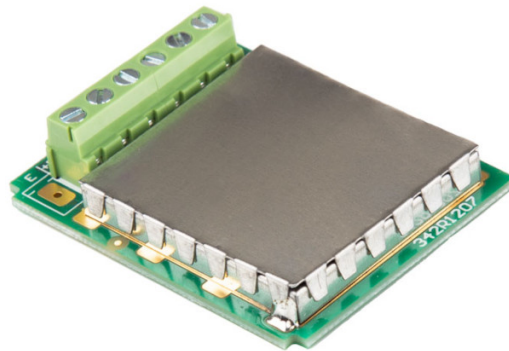

More information on the website
radwag.com/es/info,w1,3DH

Módulo DP-5

The drawings, photos and graphics used are for illustrative purposes only.

Descripción

DP-5 Módulo de plataforma de pesaje adicional para [MW-04](#)

Amplíe las capacidades de su terminal Mejore la funcionalidad de su sistema de pesaje con el módulo DP-5 de RADWAG, líder en innovación en pesaje de precisión. Este módulo avanzado le permite conectar fácil y cómodamente una plataforma de pesaje adicional a su terminal, permitiendo un análisis más exhaustivo y un procesamiento de datos más rápido.

Trabaja con

Transductores de masa MW-04