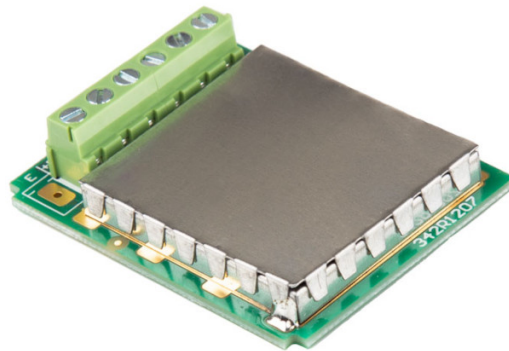

## DP-5 Modul

The drawings, photos and graphics used are for illustrative purposes only.

## Beschreibung

DP-5 Zusatzmodul zum Anschluss weiterer Wägebürden an die Auswertegeräte [MW-04](#)

Erweitern Sie die Möglichkeiten Ihrer Terminals Erhöhen Sie die Funktionalität Ihres Wägesystems mit dem DP-5 Modul von RADWAG, einem führenden Innovator im Bereich der Präzisionswaagen. Dieses fortschrittliche Modul ermöglicht den einfachen und bequemen Anschluss einer zusätzlichen Wägeplattform an das Terminal, was eine umfassendere Analyse und schnellere Datenverarbeitung ermöglicht.