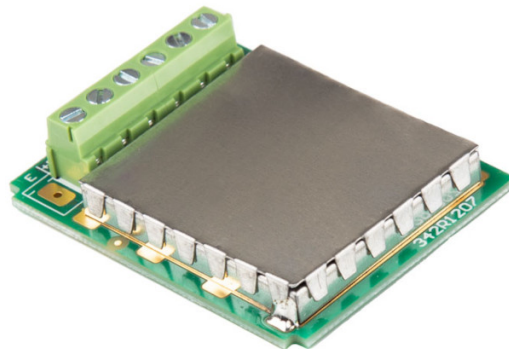

## DP-5 Modul

The drawings, photos and graphics used are for illustrative purposes only.

## Beschreibung

DP-5 Zusatzmodul zum Anschluss weiterer Wägebriicken an die Auswertegeräte [MW-04](#)

Erweitern Sie die Möglichkeiten Ihrer Terminals Erhöhen Sie die Funktionalität Ihres Wägesystems mit dem DP-5 Modul von RADWAG, einem führenden Innovator im Bereich der Präzisionswaagen. Dieses fortschrittliche Modul ermöglicht den einfachen und bequemen Anschluss einer zusätzlichen Wägeplattform an das Terminal, was eine umfassendere Analyse und schnellere Datenverarbeitung ermöglicht.