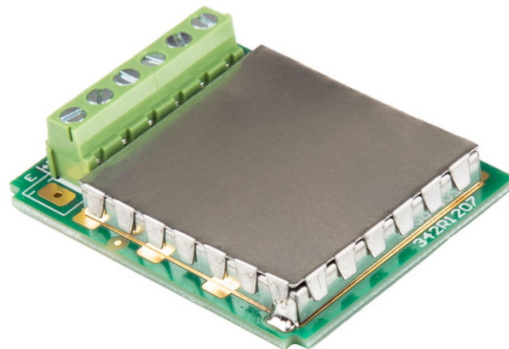

More information on the website
radwag.com/de/info,w1,3DH

DP-5 Modul

The drawings, photos and graphics used are for illustrative purposes only.

Beschreibung

DP-5 Zusatzmodul zum Anschluss weiterer Wägebürken an die Auswertegeräte [MW-04](#)

Erweitern Sie die Möglichkeiten Ihrer Terminals Erhöhen Sie die Funktionalität Ihres Wägesystems mit dem DP-5 Modul von RADWAG, einem führenden Innovator im Bereich der Präzisionswaagen. Dieses fortschrittliche Modul ermöglicht den einfachen und bequemen Anschluss einer zusätzlichen Wägeplattform an das Terminal, was eine umfassendere Analyse und schnellere Datenverarbeitung ermöglicht.

Kompatibel mit

Wägemodul MW-04