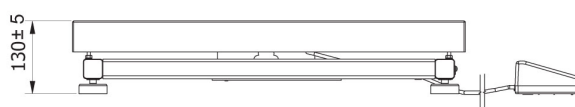

C315.C3.M

C315.C3.K