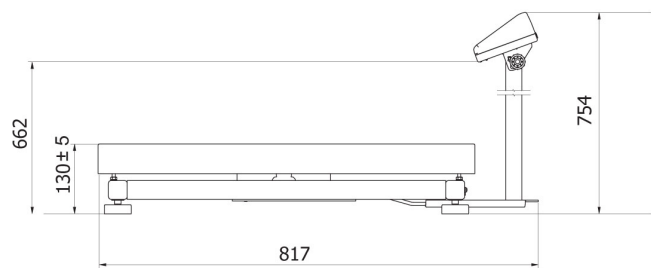

C315.C3.M

C315.C3.K