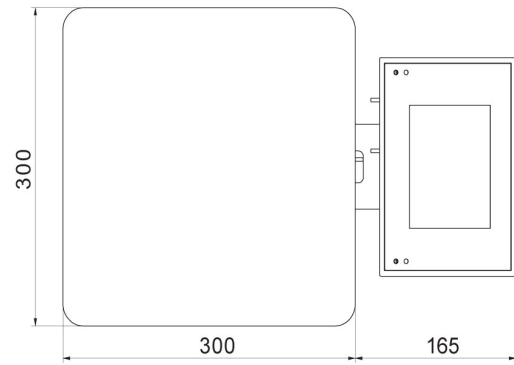

C32.D2

C32.F1.R

C32.F1.M