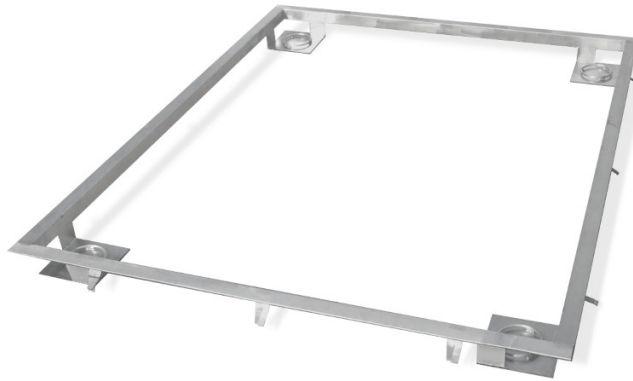

More information on the website
radwag.com/pl/info,w1,2K4

Rama do zagłębienia wagi 6000 H10 w podłożu

Użyte rysunki, zdjęcia, grafiki mają charakter poglądowy.

Dane techniczne

Parametry fizyczne

Wymiar szalki

1500×2000 mm

Pasuje do

Platformy stalowe wodoodporne
Waga platformowa nierdzewna H315 4H

Wielofunkcyjna waga platformowa nierdzewna HX7.4 H