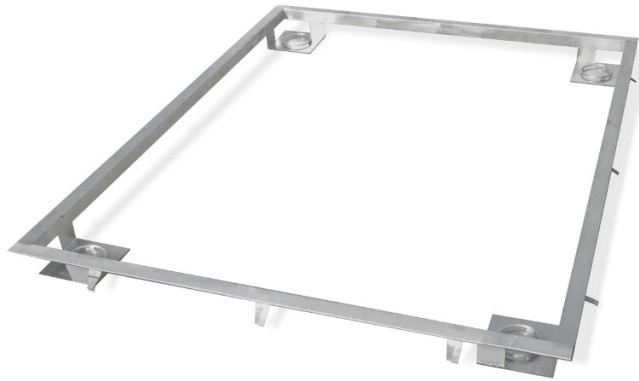

More information on the website
radwag.com/pl/info,w1,2K4

Rama do zagłębienia wagi 6000 H10 w podłożu

Użyte rysunki, zdjęcia, grafiki mają charakter poglądowy.

Dane techniczne

Parametry fizyczne

Wymiar szalki

1500×2000 mm

Pasuje do

Platformy stalowe wodoodporne
Waga platformowa nierdzewna H315 4H

Wielofunkcyjna waga platformowa nierdzewna HX7.4 H