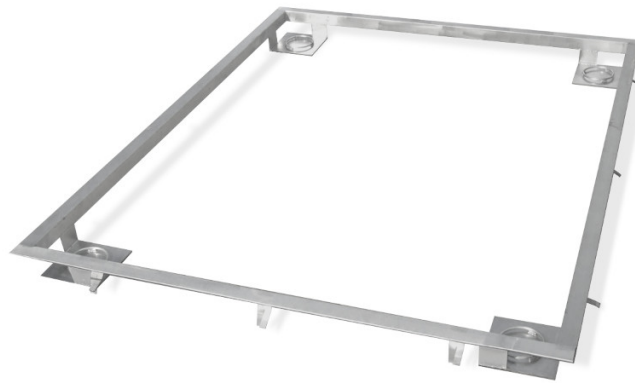

More information on the website
radwag.com/it/info,w1,2K4

Frame for Embedding 6000 H10 Scales in the Ground

WX-004-0304

The drawings, photos and graphics used are for illustrative purposes only.

Specifiche

Parametri fisici

Dimensione piatto	1500×2000 mm
-------------------	--------------

Compatibile con (Additional Fee)

Piattaforme di pesatura in acciaio
 Bilancia a piattaforma in acciaio inox H315 4H

Multifunzione bilancia a piattaforma in acciaio inox HX7.4 H