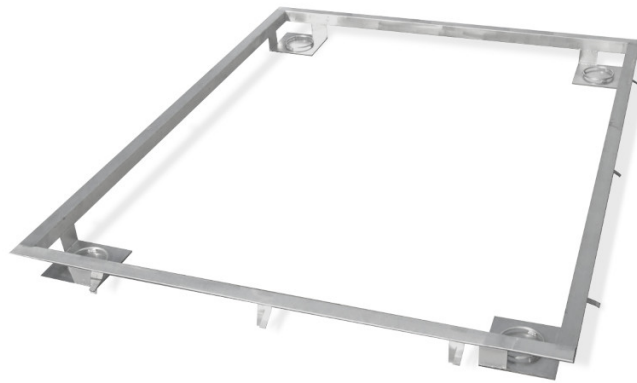

# Cadre de fosse de la balance 6000 H10 dans le sol

The drawings, photos and graphics used are for illustrative purposes only.

### Paramètres physiques

Dimension du plateau	1500×2000 mm
----------------------	--------------