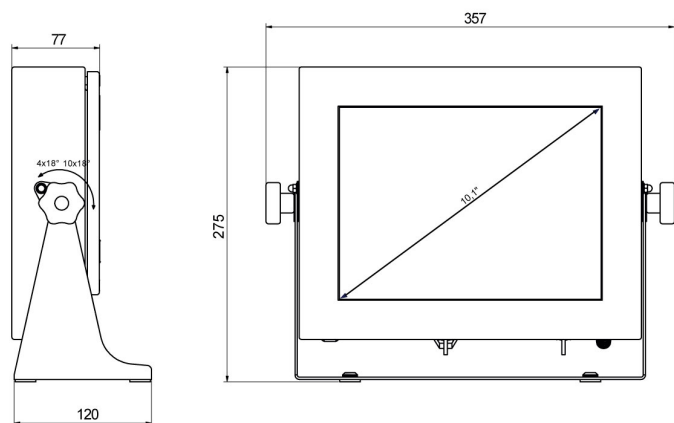

データシート

計測パラメータ

最大ひょう量 [Max]

150 kg

最小荷重

1 kg

計測パラメータ	
最小表示 [d]	50 g
法定計量時の単位 [e]	50 g
風袋範囲	-150 kg
非検定用はかりの最大可読性 (目量)	5 g
調整	レンジ
OIMLクラス	III
物理的パラメータ	
ディスプレイ	10,1" メンブレン式 + バッテリー 赤外線式
ケーブル長	2,5 m
計量皿寸法	400×500 mm
梱包寸法	620×720×440 mm
正味重量	16 kg
総重量	18 kg
工事中	
保護クラス	IP 65 ステンレススチール, IP 66 / 67 / 69
通信インターフェース	
通信インターフェース	2×RS232, 2×USB-A, Ethernet, 4 IN / 4 OUT (OUT)
オプションのインターフェース	Wi-Fi 802.11 b/g/n, Profibus (DP SLAVE), RS485, PROFINET (RJ45), (4-20mA, 0-20mA, 0-10V), 12IN / 12OUT (IN - 5-24 VDC, OUT - max 30 VDC, 0,5 ADC)
電気的パラメータ	
電源	100 - 240 V AC 50/60 Hz
環境条件	
動作温度	-10 - +40 °C
相対湿度	10% - 85% RH 最大距離

- [WX-010-0038]
- [WX-010-0186]
- RADWAG Remote Desktop [WX-010-0107]
- [WX-010-0173]

デバイスの寸法

PUE HY10

Scale type	A1	A2	H
HY10.C2.K	400	500	103 ±3
HY10.C3.K	500	700	130 ±3
HY10.F1.K	300	300	70 ±3

dimensions in mm