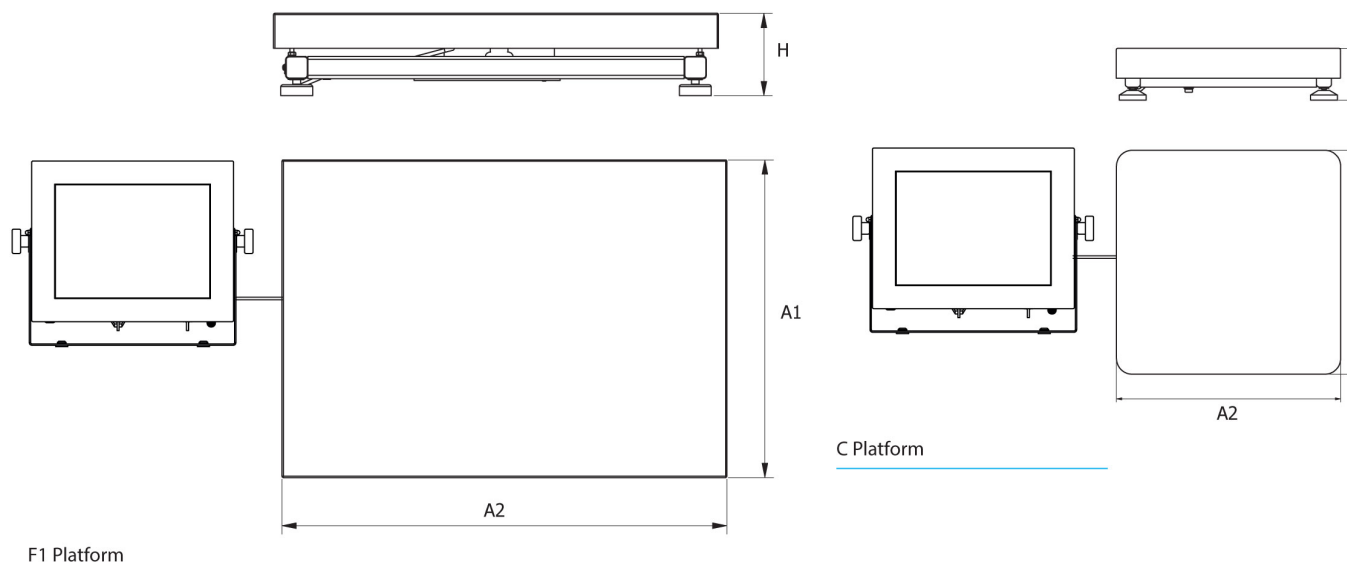

データシート

計測パラメータ

最大ひょう量 [Max]

150 kg

最小荷重

1 kg

計測パラメータ	
最小表示 [d]	50 g
法定計量時の単位 [e]	50 g
風袋範囲	-150 kg
非検定用はかりの最大可読性 (目量)	5 g
調整	レンジ
OIMLクラス	III
物理的パラメータ	
ディスプレイ	10,1" メンブレン式 + バッテリー 赤外線式
ケーブル長	2,5 m
計量皿寸法	400×500 mm
梱包寸法	620×720×440 mm
正味重量	16 kg
総重量	18 kg
工事中	
保護クラス	IP 65 ステンレススチール, IP 66 / 67 / 69
通信インターフェース	
通信インターフェース	2×RS232, 2×USB-A, Ethernet, 4 IN / 4 OUT (OUT)
オプションのインターフェース	Wi-Fi 802.11 b/g/n, Profibus (DP SLAVE), RS485, PROFINET (RJ45), (4-20mA, 0-20mA, 0-10V), 12IN / 12OUT (IN - 5-24 VDC, OUT - max 30 VDC, 0,5 ADC)
電気的パラメータ	
電源	100 - 240 V AC 50/60 Hz
環境条件	
動作温度	-10 - +40 °C
相対湿度	10% - 85% RH 最大距離

スタンド、壁取り付けキット、取り付けブラケット
 キーパッド、外部スイッチ
 レシートプリンタ
 F1 級分銅 - 調整室なしノブ型分銅、セット
 USB cable (はかり - プリンタ)
 追加計量プラットフォームモジュール
 追加モジュール
 RS 232 - USB コンバータ

ソフトウェア (Additional Fee)

• [WX-010-0099]

• [WX-010-0043]

- [WX-010-0051]
- RAD Key [WX-010-0005]
- [WX-010-0094]
- R-Lab [WX-010-0080]
- RADWAG Development Studio [WX-010-0104]

- [WX-010-0038]
- [WX-010-0186]
- RADWAG Remote Desktop [WX-010-0107]
- [WX-010-0173]

デバイスの寸法

PUE HY10

Scale type	A1	A2	H
HY10.C2.K	400	500	103 ±3
HY10.C3.K	500	700	130 ±3
HY10.F1.K	300	300	70 ±3

dimensions in mm