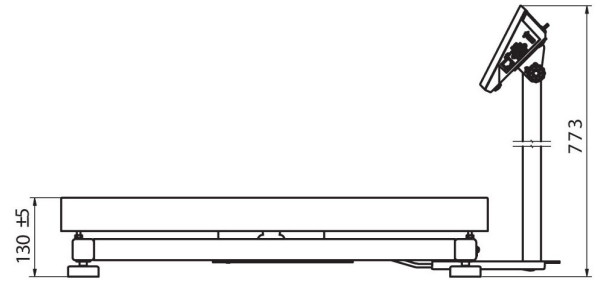

C32.C3.K

C32.C3.M