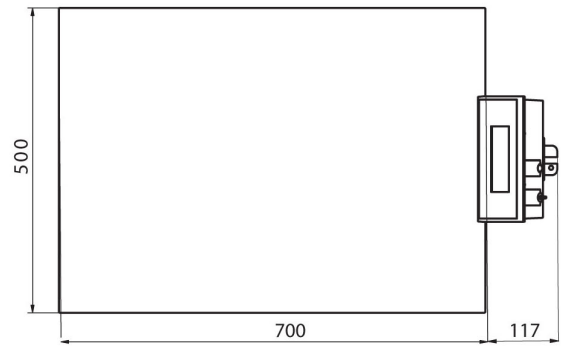

C32.C3.K

C32.C3.M