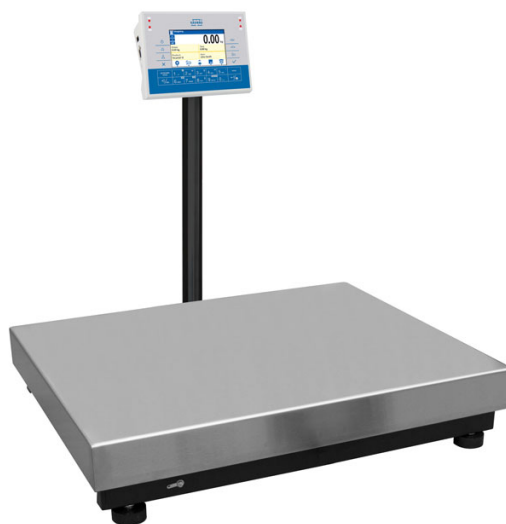

More information on the website
radwag.com/it/info,w1,1Q6

Bilancia multifunzione C32.150.C3.M

The drawings, photos and graphics used are for illustrative purposes only.

funzioni

Labelling

Plus/Minus Control

Replaceable unit

ALIBI Memory

Foglio di calcolo

Parametri metrologici	
Capacità massima [Max]	150 kg
Pesata minima	1 kg
Accuratezza	50 g
Intervallo di tara	-150 kg
Massima leggibilità per bilance non verificate	5 g
Classe OIML	III

Parametri fisici	
Display	5" graphic colour
Dimensioni del piatto di pesata	700×500 mm
Dimensioni del pacco	730×800×270 mm
Peso netto	23,4 kg
Peso lordo	27,2 kg
Costruzione	
Punteggio IP	IP 65 construction, IP 43 indicator
Costruzione	mild steel St3S
Materiale da pesata	Stainless steel AISI304
Interfaccia di comunicazione	
Interfaccia	2×RS232, USB-A, USB-B, Ethernet, 4 IN / 4 OUT (digital), Wi-Fi
Parametri elettrici	
Alimentatore	100 – 240 V AC 50/60 Hz
Massimo assorbimento elettrico	10 W
Alimentatore opzionale	internal rechargeable battery
Tempo operativo delle batterie	operation time up to 5 h
Environmental conditions	
Temperatura di lavoro	-10 ÷ +40 °C