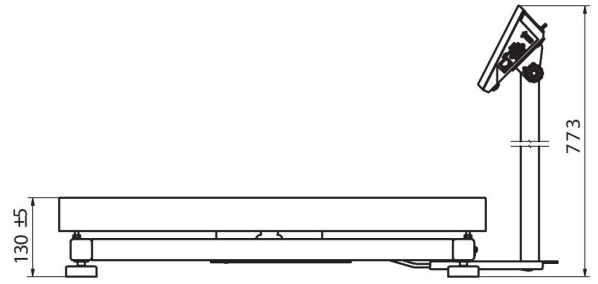

C32.C3.K

C32.C3.M