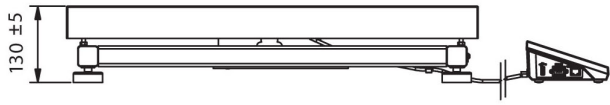

C32.C3.K

C32.C3.M