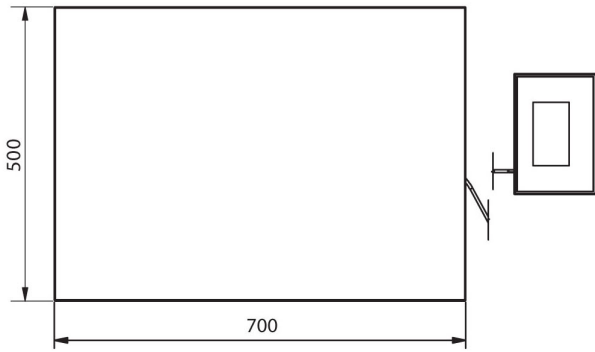

C32.C3.K

C32.C3.M