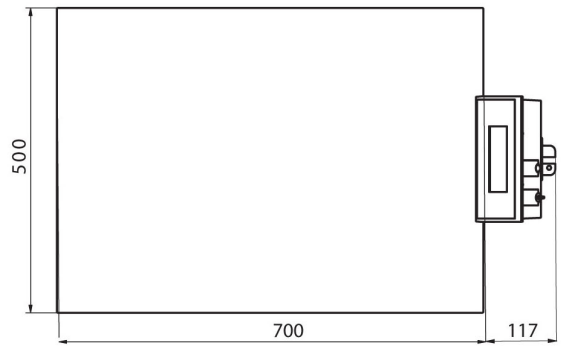

C32.C3.K

C32.C3.M