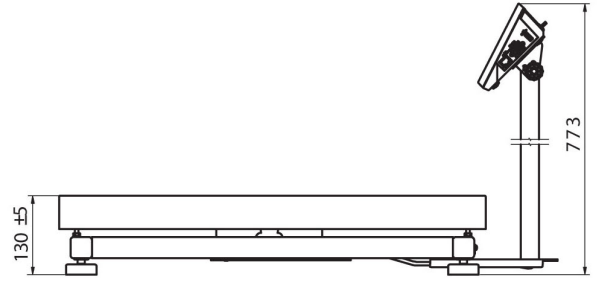

C32.C3.K

C32.C3.M