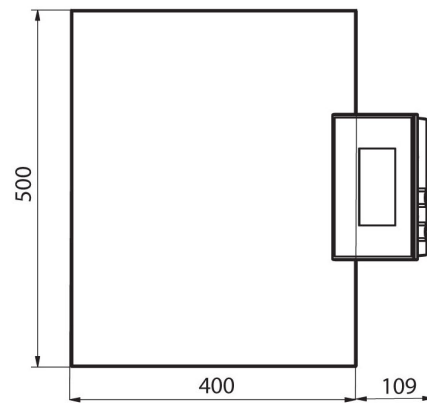

Paramètres physiques	
Afficheur	5" graphique couleurs
Dimension du plateau	700×500 mm
Dimensions de colis	730×800×270 mm
Masse nette	21,7 kg
Masse brute	25,5 kg
Longueur de câble	2,5 m
Construction	
Degré de protection	IP 65 construction, IP 43 terminal
Construction	acier pulvériséacier St3S
Matériel du plateau	Acier inoxydable AISI304
Interface de Communication	
Interface de Communication	2×RS232, USB-A, USB-B, Ethernet, 4 IN / 4 OUT (digital), Wi-Fi
Paramètres électriques	
Alimentation	100 – 240 V AC 50/60 Hz
Prise de courant maximale	10 W
Alimentation optionnelle	accumulateur interne
Temps de travail avec l'alimentation d'accumulateur	5 heures
Conditions environnementales	
Température du travail	-10 ÷ +40 °C

## Dimensions d'appareil

C32.C2.R

C32.C2.K

C32.C2.M