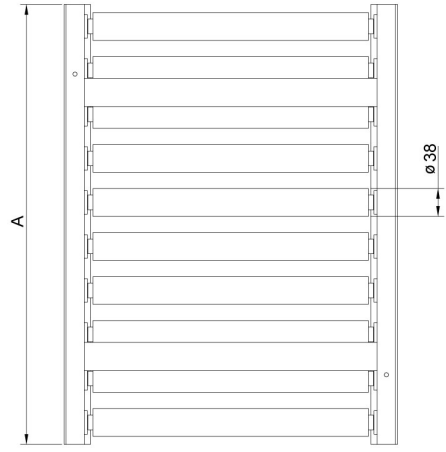

More information on the website
radwag.com/ja/info,w1,0JR

ローラーテーブル 300×250 バージョン

WX-004-0013

The drawings, photos and graphics used are for illustrative purposes only.

概要

ローラーコンベヤ付き計量プラットフォーム用カバー
ステンレス製ローラーを採用し、サイドリミッターあり/なしの2種類から選択可能です
300×250mm (A×B) の計量皿を備えたはかり向けに設計

互換性あり (Additional Fee)

HX7 H ステンレス製多機能はかり
HX7 HR 多機能はかり
H315 HR 防水型プラットフォームスケール
H315 H 防水型プラットフォームスケール

HX7 多機能はかり
PGC用HY10.Hスケール
HY10 H ステンレス製多機能はかり

デバイスの寸法

Model w/o limiters

Model with limiters