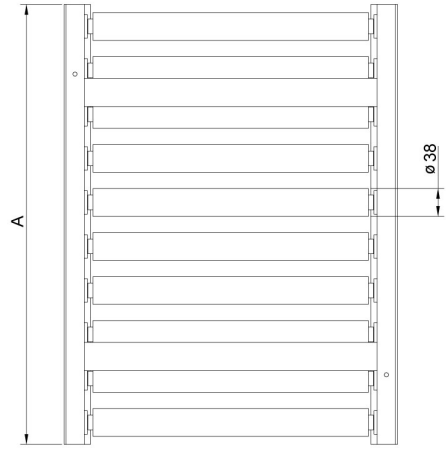

radwag.com

More information on the website
radwag.com/ja/info,w1,0JR

ローラーテーブル 300×250 バージョン

WX-004-0013

The drawings, photos and graphics used are for illustrative purposes only.

概要

ローラーコンベヤ付き計量プラットフォーム用カバー
ステンレス製ローラーを採用し、サイドリミッターあり/なしの2種類から選択可能です
300×250mm (A×B) の計量皿を備えたはかり向けに設計

互換性あり (Additional Fee)

HX7 H ステンレス製多機能はかり
HX7 HR 多機能はかり
H315 HR 防水型プラットフォームスケール
H315 H 防水型プラットフォームスケール

HX7 多機能はかり
PGC用HY10.Hスケール
HY10 H ステンレス製多機能はかり

デバイスの寸法

Model w/o limiters

Model with limiters