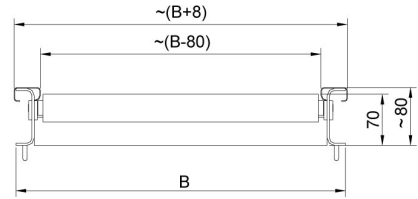

互換性あり (Additional Fee)

HX7 H ステンレス製多機能はかり
HX7 HR 多機能はかり
H315 HR 防水型プラットフォームスケール
H315 H 防水型プラットフォームスケール

HX7 多機能はかり
PGC用HY10.Hスケール
HY10 H ステンレス製多機能はかり

デバイスの寸法

Model w/o limiters

Model with limiters