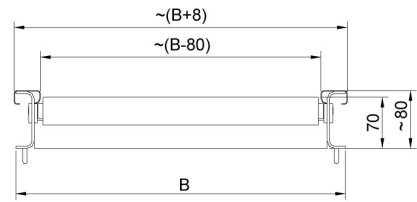

### Beschreibung

Rahmen mit Rollenförderer .Rollen aus Edelstahl. Erhältlich in zwei Ausführungen: mit oder ohne seitliche Randbegrenzer. Für Waagen mit Plattform 300×250 mm (A × B).

### Abmessungen des Geräts

Model w/o limiters

Model with limiters